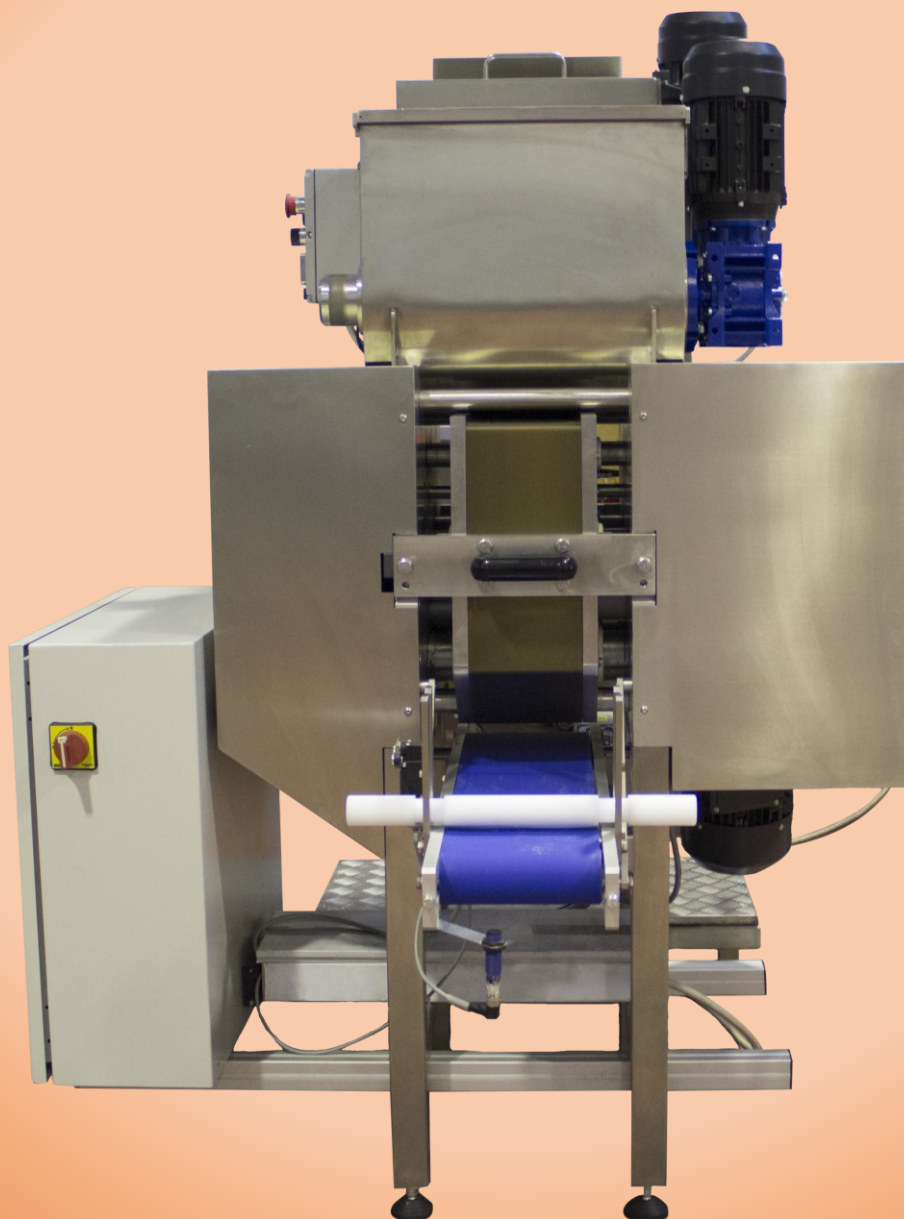

Km.0 s.r.l.
Via 3 Novembre 51
40042 Lizzano in Belvedere (BO)
Tel. 0534 51419 Cell. 334 6117870

IMPASTATRICE/SFOGLIATRICE NSF 150

Impastatrice/sfogliatrice NSF 150 a cilindri
doppia vasca per una sfoglia come fatta a mano

Km.0 s.r.l.
Via 3 Novembre 51
40042 Lizzano in Belvedere (BO)
Tel. 0534 51419 Cell. 334 6117870

Scheda Tecnica Modello

NSF 150

Normativa applicata **Ce**

Livello di Emissione sonora **< 80 db (A)**

Funzionamento Elettromeccanico

Tensione di alimentazione **380 volts**

Neutro **Si**

Tensione dei circuiti ausiliari **24 volt**

Potenza Installata **4 KW**

Lubrificazione **Manuale con grasso**

Peso Totale della macchina **450 Kg**

Larghezza sfoglia **150 mm**

Produzione oraria sfoglia **30-40 Kg/ora**

Spessore della sfoglia in uscita **5/6 mm**